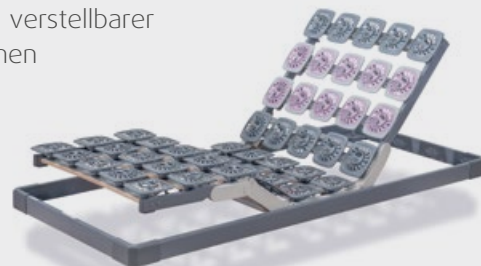

Für ein weicheres Liegegefühl

**TEMPUR® Sensation**

Für mehr Bewegungsfreiheit

Set 1

450 €  
sparen

Set 2

700 €  
sparen

## ↓ Schritt 2: Rahmen wählen

**TEMPUR® Premium Flex 500**  
starrer Systemrahmen  
548€ UVP

**TEMPUR® Premium Flex 3000**  
2-motorisch verstellbarer  
Systemrahmen  
1.598€ UVP